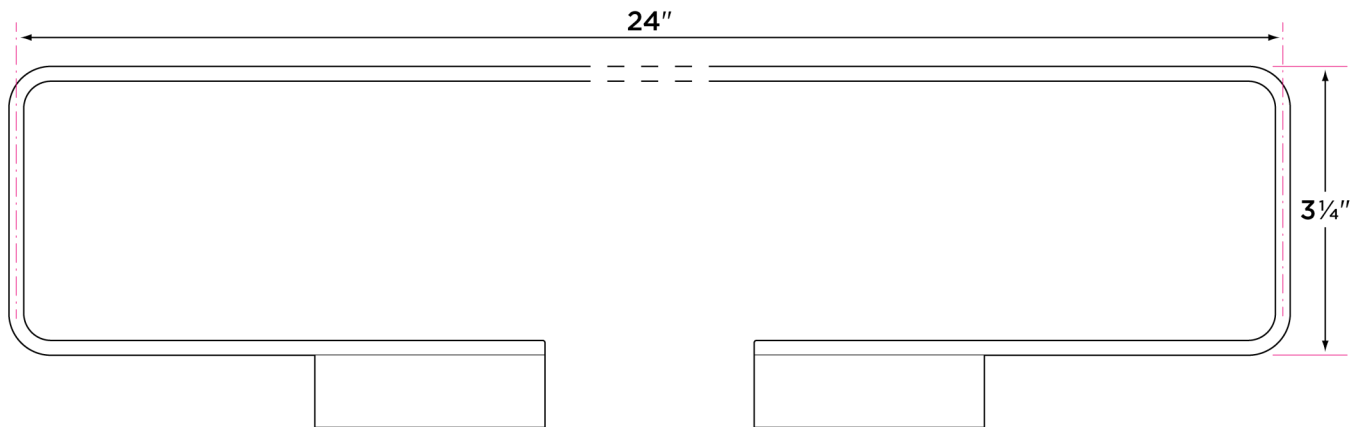

26 Polished Chrome

SB Satin Brass

DESCRIPTION	PRODUCT CODE	CASE
24" Towel Bar	VS-TB24	20
Towel Ring	VS-TR1	20
Single Post Paper Holder	VS-PH1	20
Robe Hook	VS-RH1	20

VS-PH1

VS-TB24

VS-RH1

VS-PH1